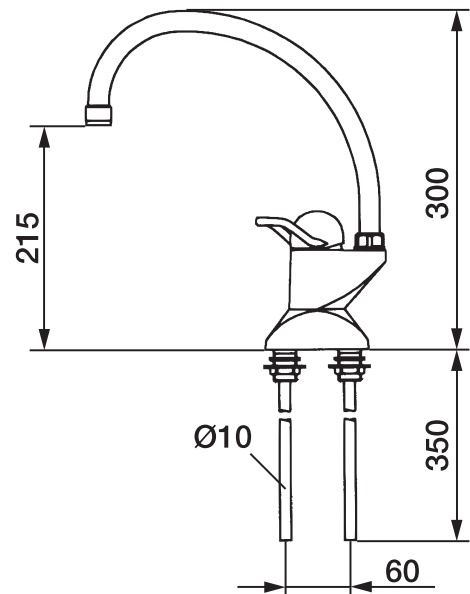

Köksblandare 9000

Skyddsmodul 

- Mjukstängande med keramisk avstängning
- Inbyggd, lätt omställbar flödesbegränsning och temperaturspär
- Hög, svängbar pip 110°
- 2-håls 60 c/c
- För hål i bänk Ø23 mm
- Piputsprång: 250 mm
- Blandarens höjd: 320 mm

Den här köksblandaren i 9000-serien passar i diskbänkar med två hål, 60 c/c. Den har en traditionell formgivning med mjukstängning och keramisk tätning som standard. Du slipper tryckstötter och smällar i rören, vilket förlänger livslängden på rör och blandare samt minskar risken för vattenskador.

Utförande	FMM nr	RSK nr
Krom, med anslutning Cu-rör Ø10 mm	9126-0000	830 88 73